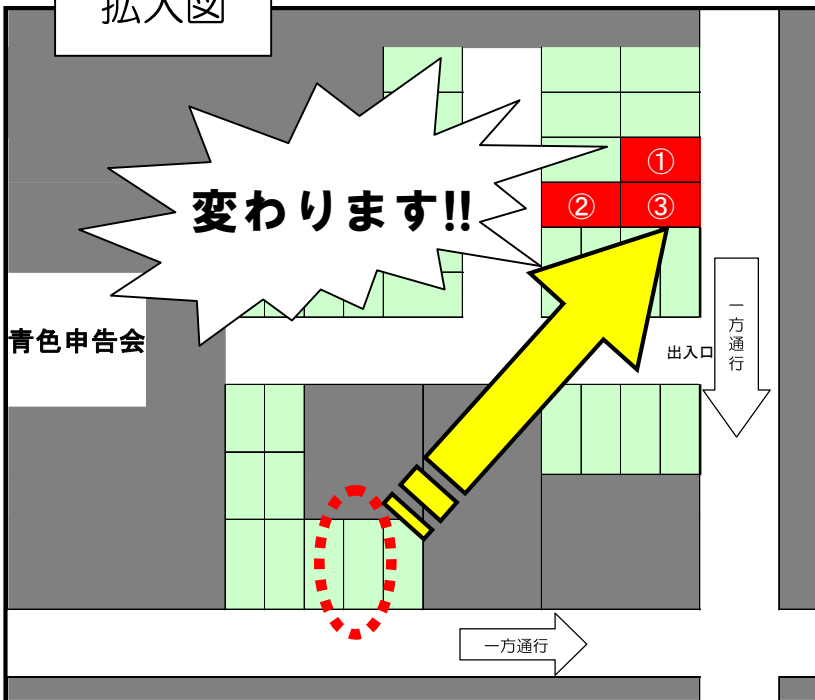

名古屋西青色申告会の駐車場変更のお知らせ

現在のご利用いただいている駐車場が変更になりました。

今後は下記にご案内する駐車場をご利用ください。なお、駐車場が満車の場合は、近隣のコインパーキング等をご利用ください。お手数をお掛け致しますが宜しくお願い致します。

拡大図 (Enlarged Diagram)

- ① 道路に面した側の北から3番目
 - ② 出入口から入って北から4番目
 - ③ 道路に面した側の北から4番目
- ①・②・③以外には絶対止めないで下さい。
宜しくお願いいたします。